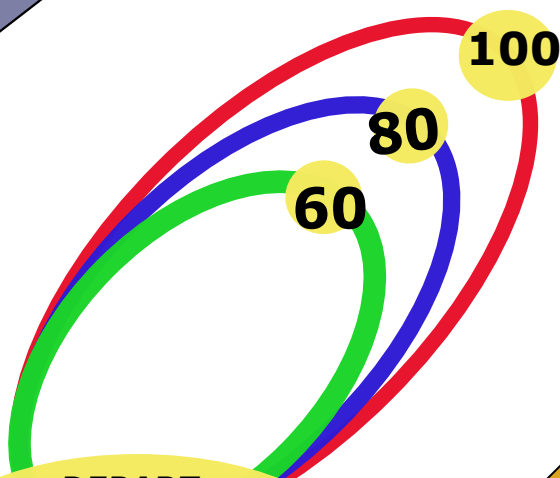

6 Octobre 2019
Conflans-Ste-Honorine

38ème Randonnée du Confluent

DEPART

Gymnase Joffre
Avenue du Maréchal Joffre
78700 Conflans Ste Honorine

Parcours fléché

Tarifs

Licenciés : 5€

Non licenciés : 7€