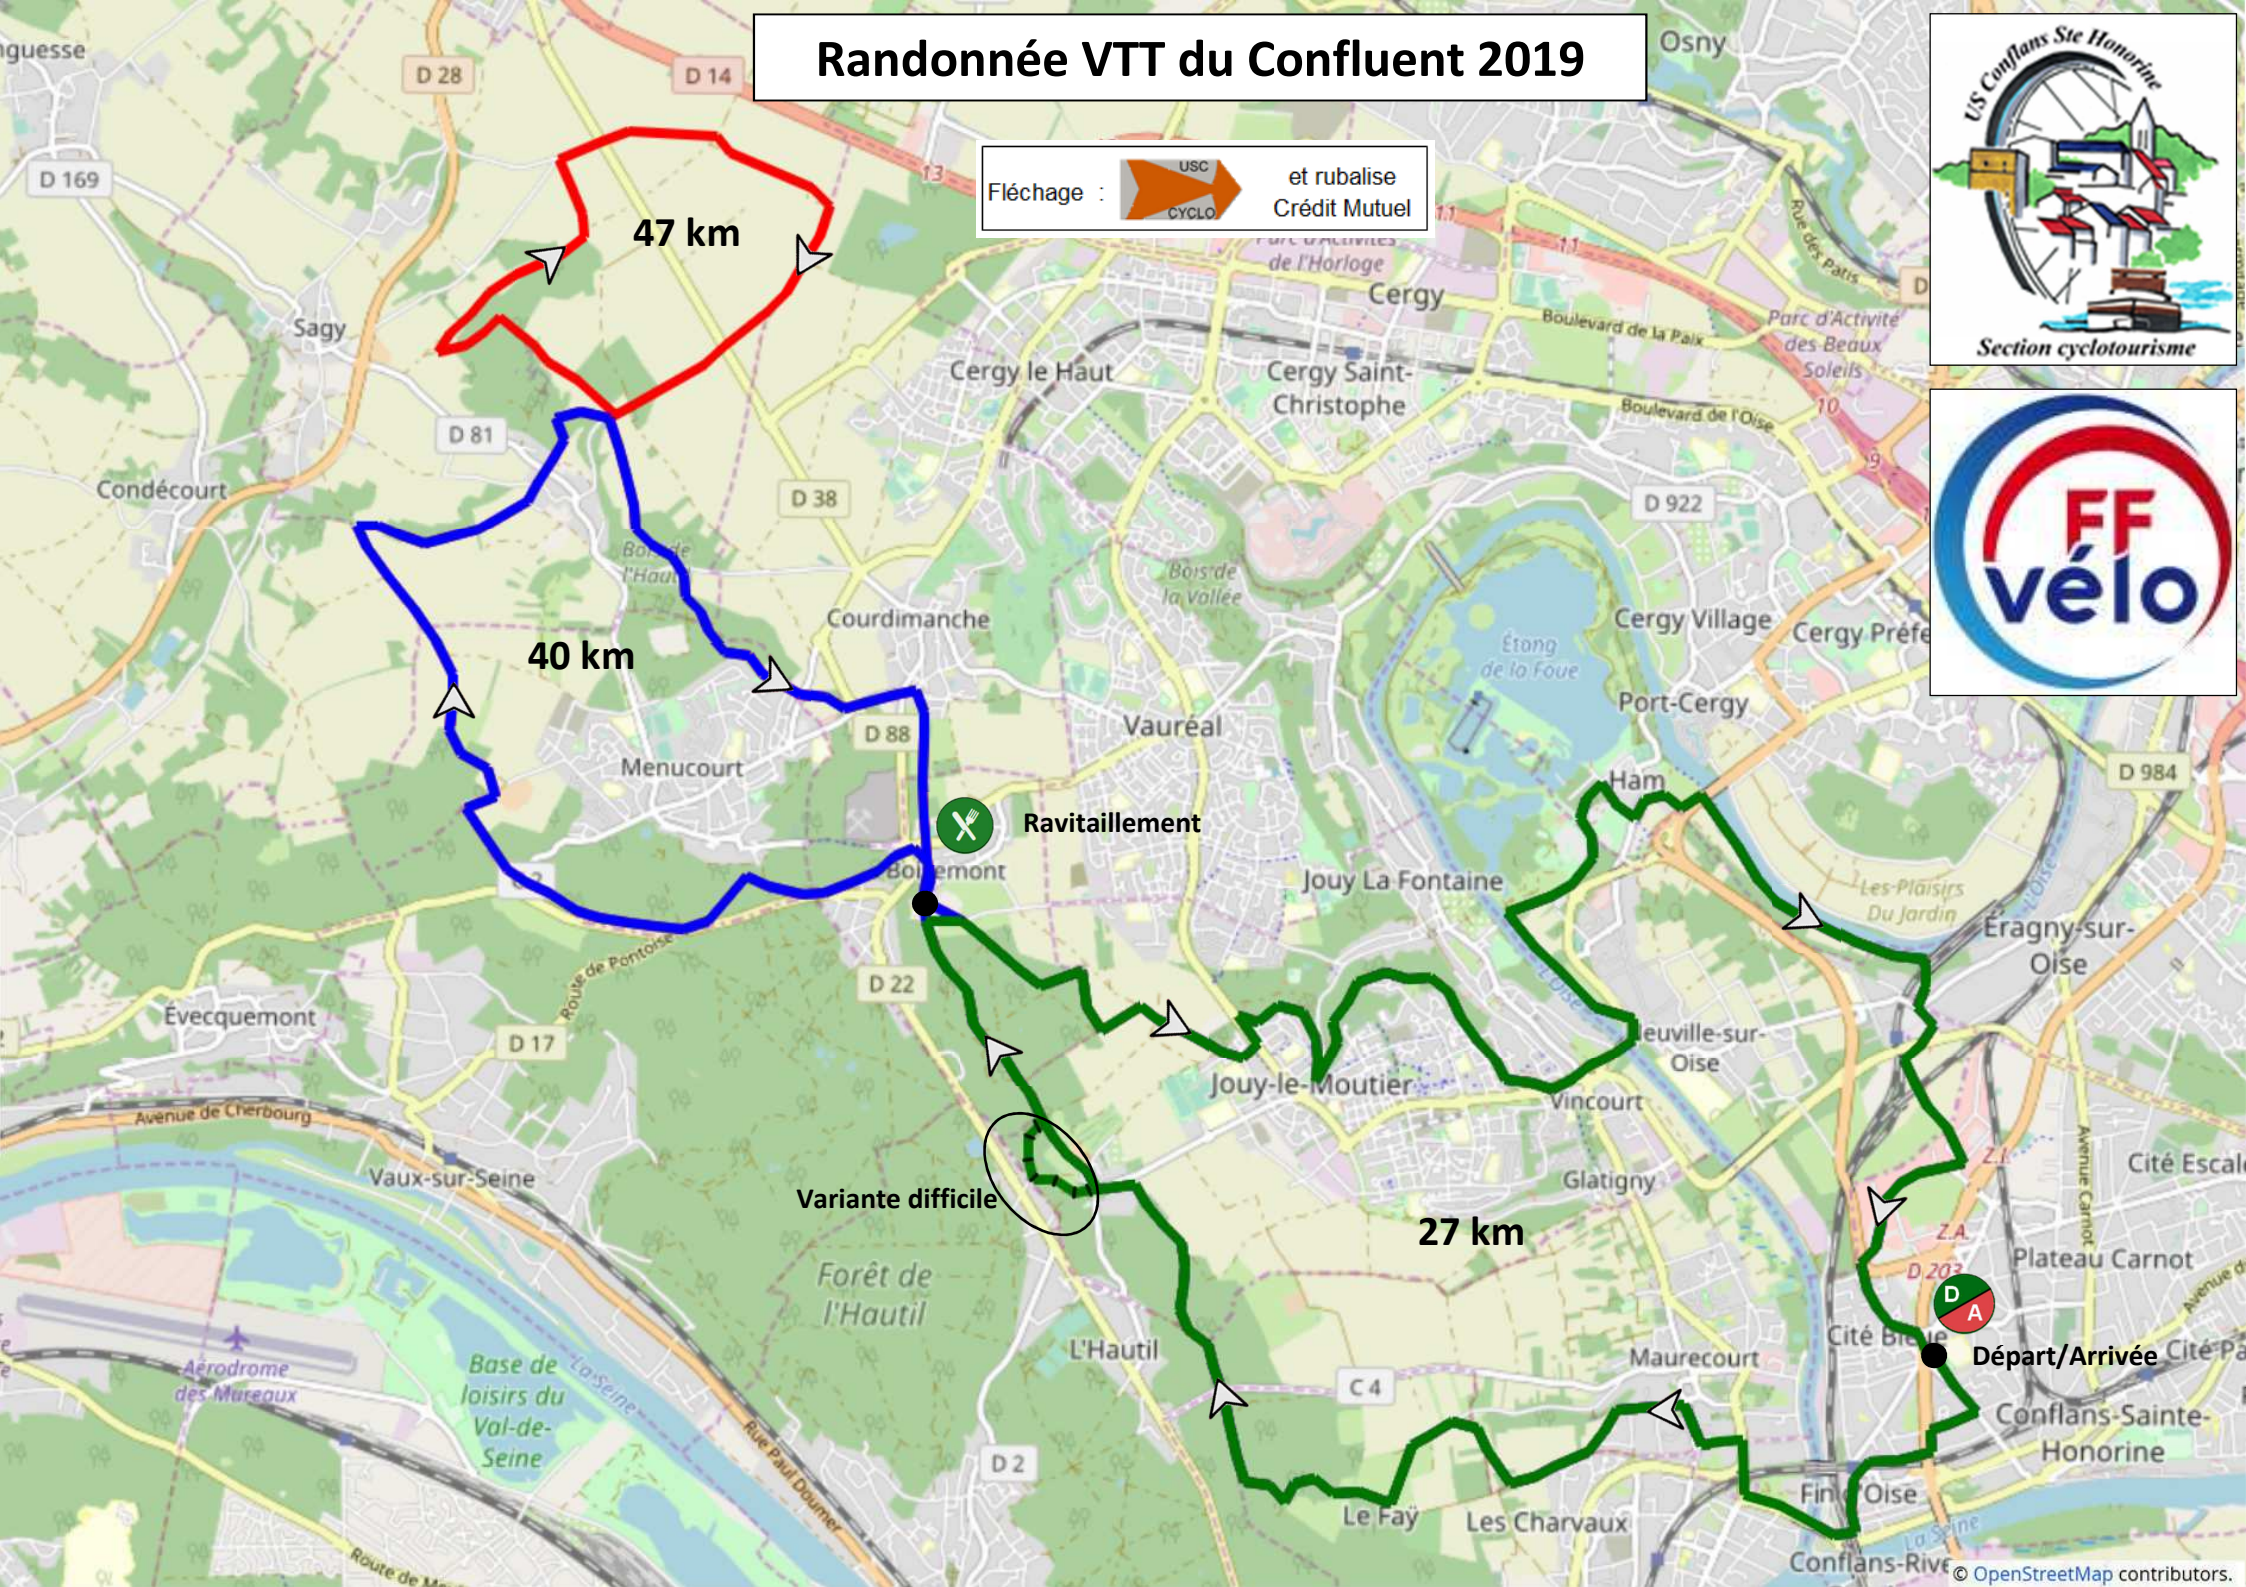

Randonnée VTT du Confluent 2019

Fléchage : USC et rubalise
CYCLO Crédit Mutuel

47 km

40 km

Ravitaillement

Variante difficile

27 km

Départ/Arrivée